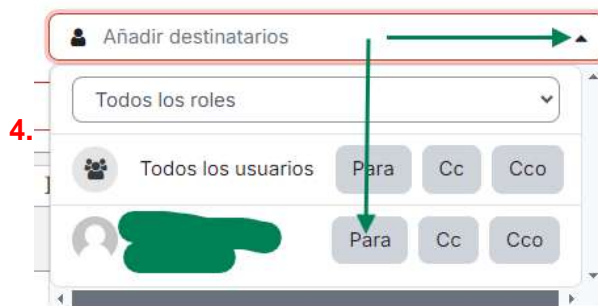

TUTORÍAS DE ACCESO A GRADO MEDIO 2024 – 2025

CPEPA Miguel Hernández (Huesca)

C/ Alfonso I de Aragón, 12-14

22002 - Huesca

Teléfono 974 241 504

MATERIAS	PROFESORADO	HORARIO DE ATENCIÓN
Lengua	Luis Cavero Abadías	Lunes de 17:45 a 18:45 h Miércoles de 10 a 11 h Jueves de 10 a 11 h.
Francés	Esmeralda Remolar Martín	Lunes de 17:30 a 18:00 h Jueves de 17:30 a 18 h
Inglés	Carmen Plana Nacenta	Martes de 11 a 13 h Miércoles de 9:30 a 12 h Jueves de 17 a 17:30 h
Sociales	María Sierra García Longás	Lunes de 17 a 18 h Martes de 10:30 a 12:30 h
Matemáticas	Sonia Arnal Asín	Lunes de 11 a 12 h Miércoles de 17 a 19 h
Ciencias y Tecnología	Marta Abadías Ponz	Martes de 9:30 a 10:30 h Jueves de 9:30 a 10:30 h Viernes de 10 a 11 h

¿Cómo consulto dudas con mis profesores/as?

Si te surgen dudas sobre una materia debes contactar con las profesores/as de la asignatura. Puedes contactar con ell@s de tres maneras:

a. Telefónica. Llama al 974 241504. Ten en cuenta los horarios de atención que se muestran arriba.

b. Por la mensajería de la plataforma: Arriba, a la derecha:

1. Pincha en el icono del sobre.
2. Pincha en "Redactar".
3. Cuando se abre el mensaje, en el desplegable, elige la materia sobre la que tienes dudas.
4. pincha en "Añadir destinatarios" y haz clic en "Para" para añadir el nombre de tu profesor/a, que aparece abajo.