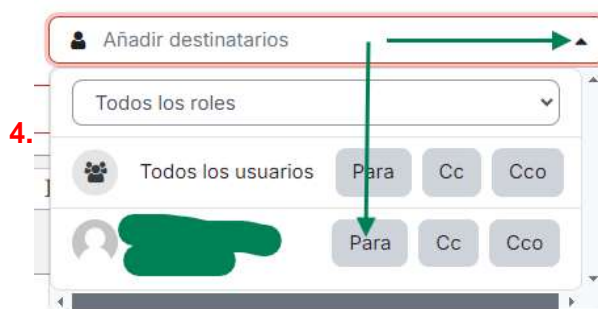

TUTORÍAS DE ACCESO A GRADO MEDIO 2024 – 2025

CPEPA Miguel Hernández (Huesca)

C/ Alfonso I de Aragón, 12-14

22002 - Huesca

Teléfono 974 241 504

MATERIAS	PROFESORADO	HORARIO DE ATENCIÓN
Lengua	Luis Cavero Abadías	Lunes de 17:45 a 18:45 h Miércoles de 10 a 11 h Jueves de 10 a 11 h.
Francés	Esmeralda Remolar Martín	Miércoles de 12 a 12:30 h Jueves de 17:30 a 18 h
Inglés	Carmen Plana Nacenta	Martes de 11 a 13 h Miércoles de 9:30 a 12 h Jueves de 17 a 17:30 h
Sociales	María Sierra García Longás	Lunes de 17 a 18 h Martes de 10:30 a 12:30 h
Matemáticas	Sonia Arnal Asín	Lunes de 11 a 12 h Miércoles de 17 a 19 h
Ciencias y Tecnología	Marta Abadías Ponz	Martes de 9:30 a 10:30 h Jueves de 9:30 a 10:30 h Viernes de 9 a 11 h

¿Cómo consulto dudas con mis profesores/as?

Si te surgen dudas sobre una materia debes contactar con las profesores/as de la asignatura. Puedes contactar con ell@s de tres maneras:

a. Telefónica. Llama al 974 241504. Ten en cuenta los horarios de atención que se muestran arriba.

b. Por la mensajería de la plataforma: Arriba, a la derecha:

1. Pincha en el icono del sobre.
2. Pincha en "Redactar".
3. Cuando se abre el mensaje, en el desplegable, elige la materia sobre la que tienes dudas.
4. pincha en "Añadir destinatarios" y haz clic en "Para" para añadir el nombre de tu profesor/a, que aparece abajo.