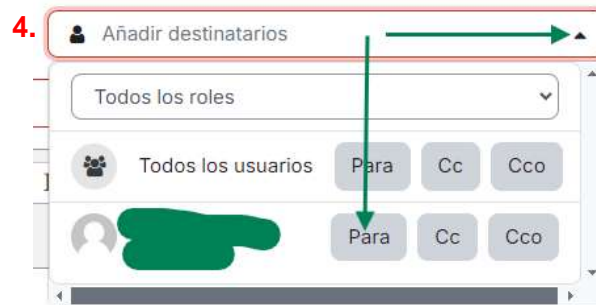

b. Por la mensajería de la plataforma: Arriba, a la derecha:

1. Pincha en el icono del sobre.
2. Pincha en "Redactar".
3. Cuando se abre el mensaje, en el desplegable, elige la materia sobre la que tienes dudas.
4. pincha en "Añadir destinatarios" y haz clic en "Para" para añadir el nombre de tu profesor/a, que aparece abajo.

c. **Puedes solicitar TUTORÍA de forma presencial** acordando previamente día y hora con el profesor/a. Si vives lejos de Huesca, **la opción es solicitar la tutoría online**. El profesor/a te proporcionará un link a través de Jitsi-Meet para poder realizar **una videoconferencia individual**.

d. **CONÉCTATE A LAS TUTORÍAS GRUPALES ONLINE**. **Consulta los horarios** en la pestaña del tablón **"Tutorías grupales"** y descárgate el calendario anual de tutorías grupales online de todas las asignaturas. Busca **el link dentro de cada una de las materias** para unirse al aula virtual.