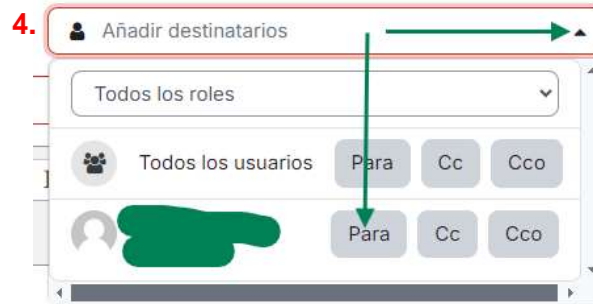

b. Por la mensajería de la plataforma: Arriba, a la derecha:

1. Pincha en el icono del sobre.
2. Pincha en "Redactar".
3. Cuando se abre el mensaje, en el desplegable, elige la materia sobre la que tienes dudas.
4. pincha en "Añadir destinatarios" y haz clic en "Para" para añadir el nombre de tu profesor/a, que aparece abajo.

c. **Puedes solicitar TUTORÍA de forma presencial** acordando previamente día y hora con el profesor/a. Si vives lejos de Huesca, **la opción es solicitar la tutoría online**. El profesor/a te proporcionará un link a través de Jitsi-Meet para poder realizar **una videoconferencia individual**.

d. **CONÉCTATE A LAS TUTORÍAS GRUPALES ONLINE**. Consulta los **horarios** en la pestaña del tablón "**Tutorías grupales**" y descárgate el calendario anual de tutorías grupales online de todas las asignaturas. Busca el link dentro de cada una de las materias para unirse al aula virtual.